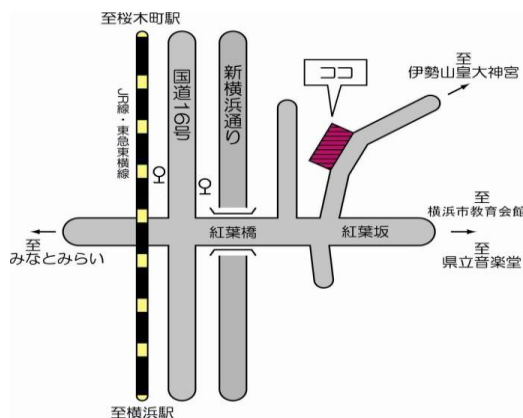

只今
ご参加
受付中

宮崎アフタヌーンカフェ

皆でうたいましょう!

～クラシックから懐メロまで～

土曜日の午後、お茶とお菓子を楽しみながら懐かしい音楽は
いかがでしょうか? あなたが知っている曲も
かならずあるはず! どうぞ一緒に口ずさんでみて下さい♪

♪フルート演奏、他♪

令和元年 6月 29日(土)
13:00～16:00 (開場 12:30)

場所: 3F 多目的ホール

参加料: ¥500 定員 30名

※好評につき、西区の方が優先になります

申込・お問合せ先

横浜市宮崎地域ケアプラザ

電話番号: 045-261-6095

FAX: 045-261-6052

担当: 大野・渥美

J R・市営地下鉄桜木町駅徒歩7分。
紅葉坂バス停より徒歩5分。
駐車場はありません。