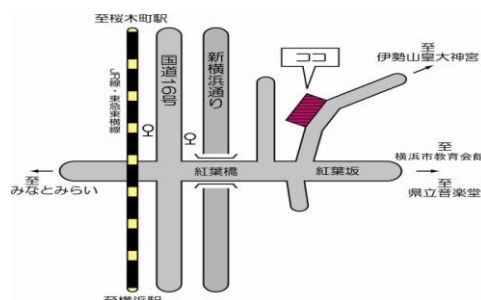

JR・市営地下鉄桜木町駅徒歩7分。
紅葉坂バス停より徒歩5分。
駐車場はありません。