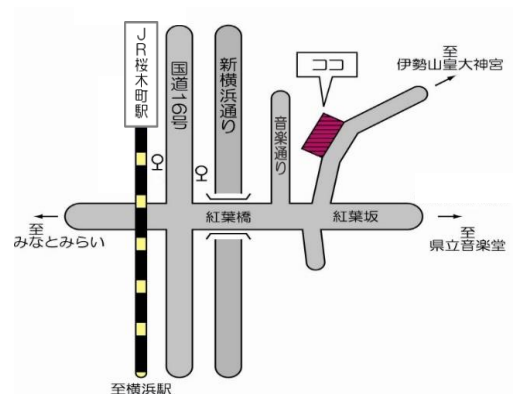

対象者：未就園児親子

場 所：横浜市宮崎地域ケアプラザ
3F 多目的ホール

参加費：無料

☆お申込みは不要です。

☆開催時間中なら出入りは自由！

☆必ずうわばきをご持参ください。

☆新型コロナウイルス感染拡大状況等により予定が変更になる場合があります。

お問合せ先：横浜市宮崎地域ケアプラザ
西区宮崎町2番地
電話：261-6095
担当：大野

JR・市営地下鉄桜木町駅徒歩7分。
紅葉橋バス停より徒歩5分。
駐車場はありません。